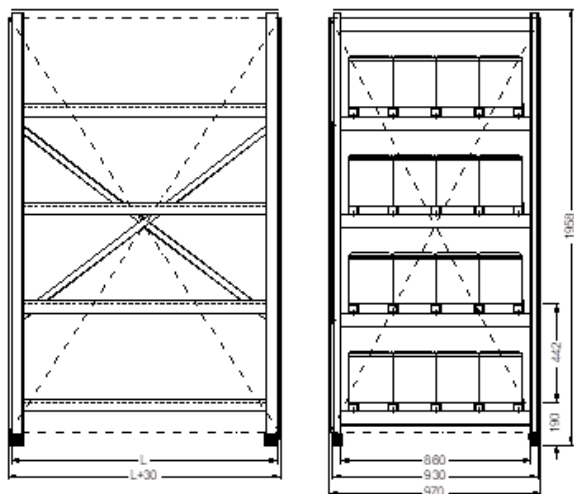

Данные аккумуляторного шкафа 900*960*1958мм

Размеры стеллажа

Длина = 900,00 мм
Ширина = 960,00 мм
Высота = 1958,00 мм
В = 890,00 мм
НВ = 1958,00 мм

Вместимость:

WBR GPL 12400 = 64 штуки
WBR GPL12550 = 48 штук
WBR GPL12650 = 32 штуки
WBR GPL12800 = 48 штук
WBR GPL121000 = 32 штуки
WBR GPL121200 = 32 штуки
WBR GPL122000 = 12 штук