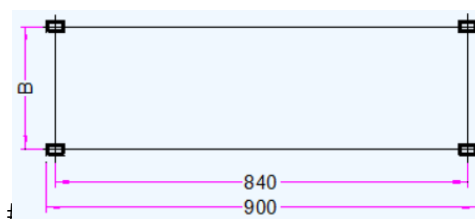

Данные аккумуляторного шкафа 900*960*1958мм

Размеры стеллажа

Длина = 900,00 мм
Ширина = 960,00 мм
Высота = 1958,00 мм
В = 890,00 мм
НВ = 1958,00 мм

Вместимость:

WBR GPL 12400 = 64 штуки
WBR GPL12550 = 48 штук
WBR GPL12650 = 32 штуки
WBR GPL12800 = 48 штук
WBR GPL121000 = 32 штуки
WBR GPL121200 = 32 штуки
WBR GPL122000 = 12 штук