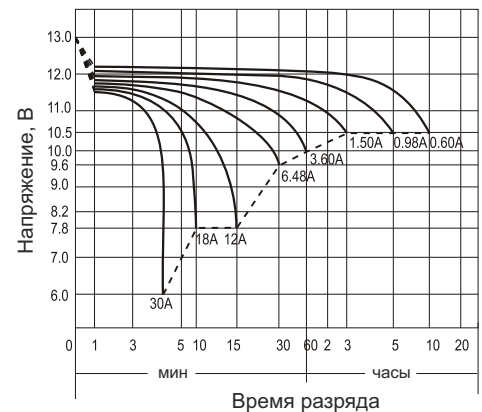

► Размеры, мм:

Длина	113±2.0
Ширина	70±2.0
Высота	130±2.0
Высота (с клеммами)	131±2.0

Разрядные характеристики

Выводы

Санкт-Петербург
Лиговский пр., д.85 оф.1Н
тел.: (812) 325-10-69
Москва
ул. Краснопрудная, д. 28
тел.: (495) 933-88-30, (499) 264-80-43
Москва
Нагорный пр-д., д.7
тел.: (495) 543-73-70, 543-73-71
Нижний Новгород
ул. Окт. Революции, д. 43 оф. 213
тел.: (831) 257-81-81, 257-81-80