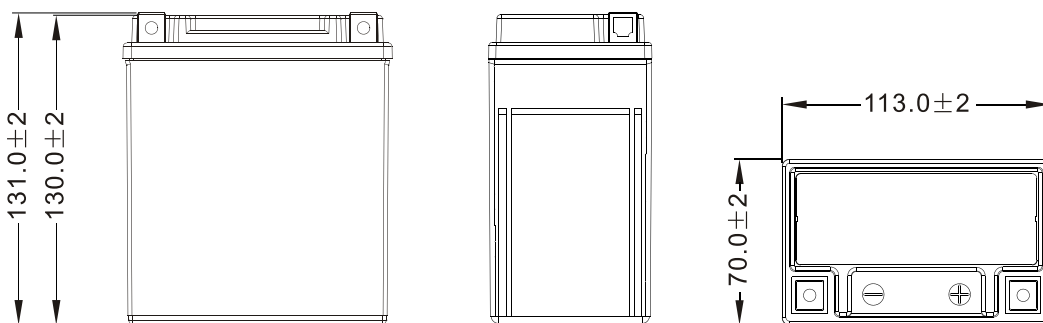

► Спецификация

Кол-во элементов в блоке	6
Номинальное напряжение	12
Емкость (C ₁₀)	7.0 Ач
Ток холодного пуска (-18°C)	85 А
Вес	2,50 кг
Срок службы	3-5 лет
Температура эксплуатации	от -20°C до 55°C
Номинальная рабочая температура	25±3°C
Режим полного заряда	постоянным напряжением: 14,4 - 15,0 В при 25°C ток заряда: 1,8А; время заряда: 15-18 часов. постоянным током: 0,60А до напряжения 14,4В время заряда: 4 часа
Режим постоянного подзаряда	начальный ток заряда не ограничен, напряжение: 13,5-13,8 В при 25°C
Саморазряд	2% в месяц при 20°C
Технология герметизации	AGM
Выводы	Тип А
Полярность	обратная (-+)
Материал корпуса	ABS (акрило-бутадиено-стирол), огнеупорный корпус, согласно UL94-V0

► Размеры, мм:

Длина	113±2.0
Ширина	70±2.0
Высота	130±2.0
Высота (с клеммами)	131±2.0

Разрядные характеристики

Выводы

Санкт-Петербург
Лиговский пр., д.85 оф.1Н
тел.: (812) 325-10-69
Москва
ул. Краснопрудная, д. 28
тел.: (495) 933-88-30, (499) 264-80-43
Москва
Нагорный пр-д., д.7
тел.: (495) 543-73-70, 543-73-71
Нижний Новгород
ул. Окт. Революции, д. 43 оф. 213
тел.: (831) 257-81-81, 257-81-80