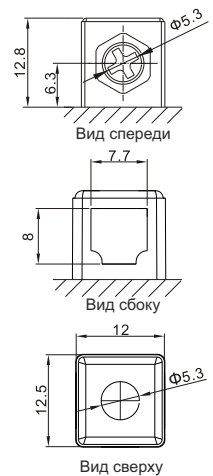

► Спецификация

Кол-во элементов в блоке	6
Номинальное напряжение	12
Емкость (C ₁₀)	7.0 Ач
Ток холодного пуска (-18°C)	85 А
Вес	2,50 кг
Срок службы	3-5 лет
Температура эксплуатации	от -20°C до 55°C
Номинальная рабочая температура	25±3°C
Режим полного заряда	постоянным напряжением: 14,4 - 15,0 В при 25°C ток заряда: 1,8А; время заряда: 15-18 часов. постоянным током: 0,60А до напряжения 14,4В время заряда: 4 часа
Режим постоянного подзаряда	начальный ток заряда не ограничен, напряжение: 13,5-13,8 В при 25°C
Саморазряд	2% в месяц при 20°C
Технология герметизации	AGM
Выводы	Тип А
Полярность	обратная (-+)
Материал корпуса	ABS (акрило-бутадиено-стирол), огнеупорный корпус, согласно UL94-V0

► Размеры, мм:

Длина	113±2.0
Ширина	70±2.0
Высота	130±2.0
Высота (с клеммами)	131±2.0

Разрядные характеристики

Выводы

Санкт-Петербург
Лиговский пр., д.85 оф.1Н
тел.: (812) 325-10-69
Москва
ул. Краснопрудная, д. 28
тел.: (495) 933-88-30, (499) 264-80-43
Москва
Нагорный пр-д., д.7
тел.: (495) 543-73-70, 543-73-71
Нижний Новгород
ул. Окт. Революции, д. 43 оф. 213
тел.: (831) 257-81-81, 257-81-80