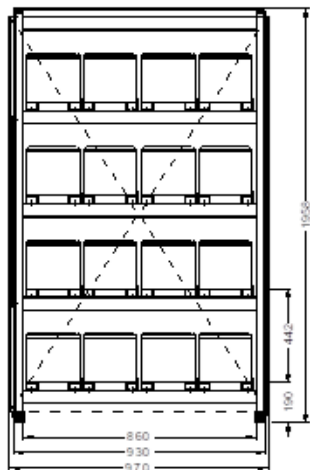

Данные аккумуляторного шкафа 1200*960*1958мм

#

Размеры стеллажа

Длина = 1200,00 мм
Ширина = 960,00 мм
Высота = 1958,00 мм
В = 890,00 мм
НВ = 1958,00 мм

Вместимость:

WBR GPL 12400 = 80 штук
WBR GPL12550 = 80 штук
WBR GPL12650 = 48 штук
WBR GPL12800 = 64 штуки
WBR GPL121000 = 48 штук
WBR GPL121200 = 48 штук
WBR GPL122000 = 24 штуки