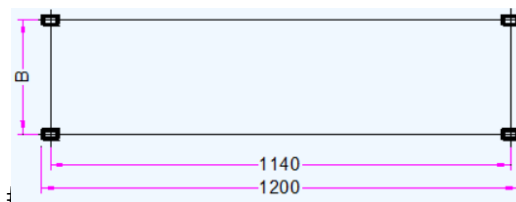

Данные аккумуляторного шкафа 1200*960*1958мм

#

Размеры стеллажа

Длина = 1200,00 мм
Ширина = 960,00 мм
Высота = 1958,00 мм
В = 890,00 мм
НВ = 1958,00 мм

Вместимость:

WBR GPL 12400 = 80 штук
WBR GPL12550 = 80 штук
WBR GPL12650 = 48 штук
WBR GPL12800 = 64 штуки
WBR GPL121000 = 48 штук
WBR GPL121200 = 48 штук
WBR GPL122000 = 24 штуки