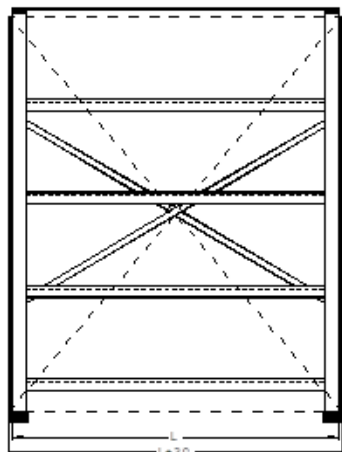

Данные аккумуляторного шкафа 1200*960*1958мм

#

Размеры стеллажа

Длина = 1200,00 мм
Ширина = 960,00 мм
Высота = 1958,00 мм
В = 890,00 мм
НВ = 1958,00 мм

Вместимость:

WBR GPL 12400 = 80 штук
WBR GPL12550 = 80 штук
WBR GPL12650 = 48 штук
WBR GPL12800 = 64 штуки
WBR GPL121000 = 48 штук
WBR GPL121200 = 48 штук
WBR GPL122000 = 24 штуки