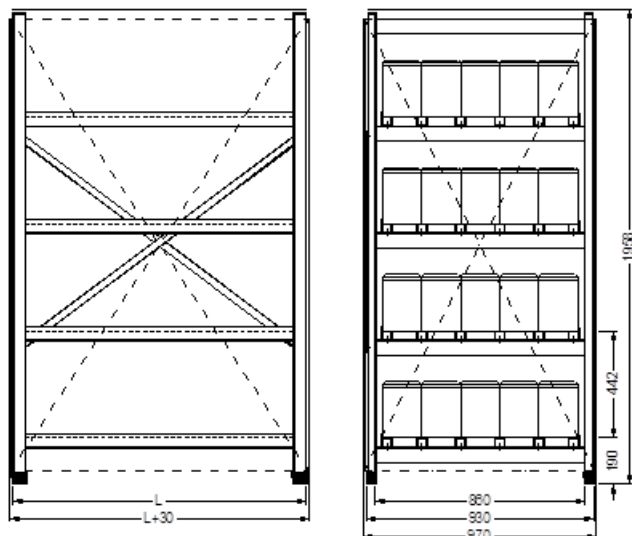

Данные аккумуляторного шкафа 600*960*2000мм

Размеры стеллажа

Длина = 600,00 мм
Ширина = 960,00 мм
Высота = 2000,00 мм
В = 890,00 мм
НВ = 2000,00 мм

Вместимость:

WBR GP1250 = 220 штук
WBR GP1272 – HR1235W = 128 штук
WBR GPL12120 = 60 штук
WBR GP12180 = 110 штук
WBR GPL12260 = 48 штук
WBR HR12110W = 60 штук
WBR GPL12340, WBR GPL12550 = 40 штук
WBR GPL12400, WBR GPL12800 = 32 штуки
WBR GPL12650, WBR GPL121000, WBR GPL121200 = 16 штук
WBR GPL122000 = 12 штук