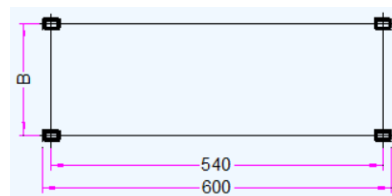

Данные аккумуляторного шкафа 600*960*2000мм

Размеры стеллажа

Длина = 600,00 мм
Ширина = 960,00 мм
Высота = 2000,00 мм
В = 890,00 мм
НВ = 2000,00 мм

Вместимость:

WBR GP1250 = 220 штук
WBR GP1272 – HR1235W = 128 штук
WBR GPL12120 = 60 штук
WBR GP12180 = 110 штук
WBR GPL12260 = 48 штук
WBR HR12110W = 60 штук
WBR GPL12340, WBR GPL12550 = 40 штук
WBR GPL12400, WBR GPL12800 = 32 штуки
WBR GPL12650, WBR GPL121000, WBR GPL121200 = 16 штук
WBR GPL122000 = 12 штук