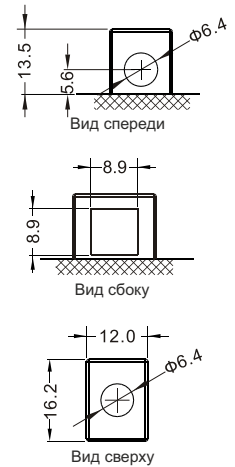

► Спецификация

Кол-во элементов в блоке	6
Номинальное напряжение	12
Емкость (C ₁₀)	14 Ач
Ток холодного пуска (-18°C)	210 А
Вес	4,60 кг
Срок службы	3-5 лет
Температура эксплуатации	от -20°C до 55°C
Номинальная рабочая температура	25±3°C
Режим полного заряда	постоянным напряжением: 14,4 - 15,0 В при 25°C ток заряда: 3,6А; время заряда: 15-18 часов. постоянным током: 1,2А до напряжения 14,4В время заряда: 4 часа
Режим постоянного подзаряда	начальный ток заряда не ограничен, напряжение: 13,5-13,8 В при 25°C
Саморазряд	2% в месяц при 20°C
Технология герметизации	AGM
Выводы	Тип А
Полярность	прямая (+ -)
Материал корпуса	ABS (акрило-бутадиено-стирол), огнеупорный корпус, согласно UL94-V0

► Размеры, мм:

Длина	135±2.0
Ширина	90±2.0
Высота	167±2.0
Высота (с клеммами)	167±2.0

Разрядные характеристики

Выводы

Санкт-Петербург
Лиговский пр., д.85 оф.1Н
тел.: (812) 325-10-69
Москва
ул. Краснопрудная, д. 28
тел.: (495) 933-88-30, (499) 264-80-43
Москва
Нагорный пр-д., д.7
тел.: (495) 543-73-70, 543-73-71
Нижегород
ул. Окт. Революции, д. 43 оф. 213
тел.: (831) 257-81-81, 257-81-80