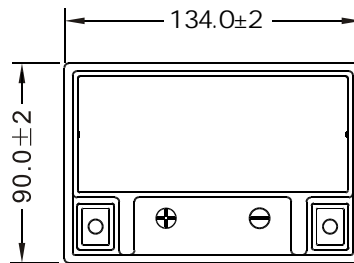

► Спецификация

Кол-во элементов в блоке	6
Номинальное напряжение	12
Емкость (C ₁₀)	14 Ач
Ток холодного пуска (-18°C)	210 А
Вес	4,60 кг
Срок службы	3-5 лет
Температура эксплуатации	от -20°C до 55°C
Номинальная рабочая температура	25±3°C
Режим полного заряда	постоянным напряжением: 14,4 - 15,0 В при 25°C ток заряда: 3,6А; время заряда: 15-18 часов. постоянным током: 1,2А до напряжения 14,4В время заряда: 4 часа
Режим постоянного подзаряда	начальный ток заряда не ограничен, напряжение: 13,5-13,8 В при 25°C
Саморазряд	2% в месяц при 20°C
Технология герметизации	AGM
Выводы	Тип А
Полярность	прямая (+ -)
Материал корпуса	ABS (акрило-бутадиено-стирол), огнеупорный корпус, согласно UL94-V0

► Размеры, мм:

Длина	135±2.0
Ширина	90±2.0
Высота	167±2.0
Высота (с клеммами)	167±2.0

Разрядные характеристики

Выводы

Санкт-Петербург
Лиговский пр., д.85 оф.1Н
тел.: (812) 325-10-69
Москва
ул. Краснопрудная, д. 28
тел.: (495) 933-88-30, (499) 264-80-43
Москва
Нагорный пр-д., д.7
тел.: (495) 543-73-70, 543-73-71
Нижегород
ул. Окт. Революции, д. 43 оф. 213
тел.: (831) 257-81-81, 257-81-80