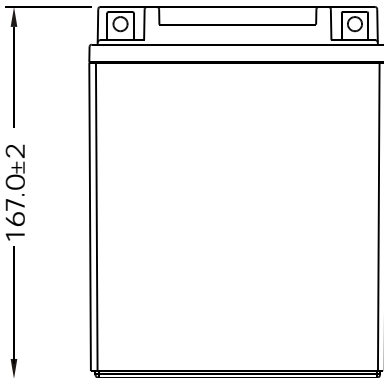

► Спецификация

Кол-во элементов в блоке	6
Номинальное напряжение	12
Емкость (C ₁₀)	14 Ач
Ток холодного пуска (-18°C)	210 А
Вес	4,60 кг
Срок службы	3-5 лет
Температура эксплуатации	от -20°C до 55°C
Номинальная рабочая температура	25±3°C
Режим полного заряда	постоянным напряжением: 14,4 - 15,0 В при 25°C ток заряда: 3,6А; время заряда: 15-18 часов. постоянным током: 1,2А до напряжения 14,4В время заряда: 4 часа
Режим постоянного подзаряда	начальный ток заряда не ограничен, напряжение: 13,5-13,8 В при 25°C
Саморазряд	2% в месяц при 20°C
Технология герметизации	AGM
Выводы	Тип А
Полярность	прямая (+ -)
Материал корпуса	ABS (акрило-бутадиено-стирол), огнеупорный корпус, согласно UL94-V0

► Размеры, мм:

Длина	135±2.0
Ширина	90±2.0
Высота	167±2.0
Высота (с клеммами)	167±2.0

Разрядные характеристики

Выводы

Санкт-Петербург
Лиговский пр., д.85 оф.1Н
тел.: (812) 325-10-69
Москва
ул. Краснопрудная, д. 28
тел.: (495) 933-88-30, (499) 264-80-43
Москва
Нагорный пр-д., д.7
тел.: (495) 543-73-70, 543-73-71
Нижегород
ул. Окт. Революции, д. 43 оф. 213
тел.: (831) 257-81-81, 257-81-80