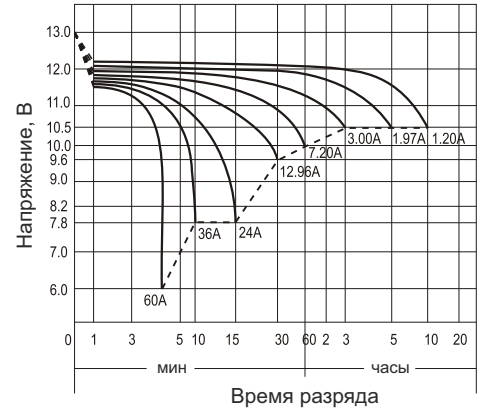

► Спецификация

Кол-во элементов в блоке	6
Номинальное напряжение	12
Емкость (C ₁₀)	14 Ач
Ток холодного пуска (-18°C)	210 А
Вес	4,60 кг
Срок службы	3-5 лет
Температура эксплуатации	от -20°C до 55°C
Номинальная рабочая температура	25±3°C
Режим полного заряда	постоянным напряжением: 14,4 - 15,0 В при 25°C ток заряда: 3,6А; время заряда: 15-18 часов. постоянным током: 1,2А до напряжения 14,4В время заряда: 4 часа
Режим постоянного подзаряда	начальный ток заряда не ограничен, напряжение: 13,5-13,8 В при 25°C
Саморазряд	2% в месяц при 20°C
Технология герметизации	AGM
Выводы	Тип А
Полярность	прямая (+ -)
Материал корпуса	ABS (акрило-бутадиено-стирол), огнеупорный корпус, согласно UL94-V0

► Размеры, мм:

Длина	135±2.0
Ширина	90±2.0
Высота	167±2.0
Высота (с клеммами)	167±2.0

Разрядные характеристики

Выводы

Санкт-Петербург
Лиговский пр., д.85 оф.1Н
тел.: (812) 325-10-69
Москва
ул. Краснопрудная, д. 28
тел.: (495) 933-88-30, (499) 264-80-43
Москва
Нагорный пр-д., д.7
тел.: (495) 543-73-70, 543-73-71
Нижегород
ул. Окт. Революции, д. 43 оф. 213
тел.: (831) 257-81-81, 257-81-80