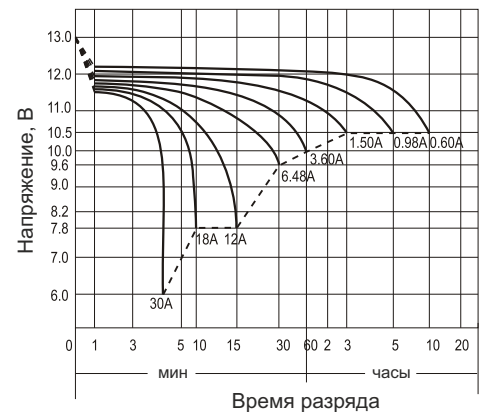

► Спецификация

Кол-во элементов в блоке	6
Номинальное напряжение	12
Емкость (C ₁₀)	7.0 Ач
Ток холодного пуска (-18°C)	90 А
Вес	2,55 кг
Срок службы	3-5 лет
Температура эксплуатации	от -20°C до 55°C
Номинальная рабочая температура	25±3°C
Режим полного заряда	постоянным напряжением: 14,4 - 15,0 В при 25°C ток заряда: 1,8А; время заряда: 15-18 часов. постоянным током: 0,60А до напряжения 14,4В время заряда: 4 часа
Режим постоянного подзаряда	начальный ток заряда не ограничен, напряжение: 13,5-13,8 В при 25°C
Саморазряд	2% в месяц при 20°C
Технология герметизации	AGM
Выводы	Тип А
Полярность	прямая (+ -)
Материал корпуса	ABS (акрило-бутадиено-стирол), огнеупорный корпус, согласно UL94-V0

► Размеры, мм:

Длина	150±2.0
Ширина	87±2.0
Высота	93±2.0
Высота (с клеммами)	93±2.0

Разрядные характеристики

Санкт-Петербург
Лиговский пр., д.85 оф.1Н
тел.: (812) 325-10-69
Москва
ул. Краснопрудная, д. 28
тел.: (495) 933-88-30, (499) 264-80-43
Москва
Нагорный пр-д., д.7
тел.: (495) 543-73-70, 543-73-71
Нижний Новгород
ул. Окт. Революции, д. 43 оф. 213
тел.: (831) 257-81-81, 257-81-80