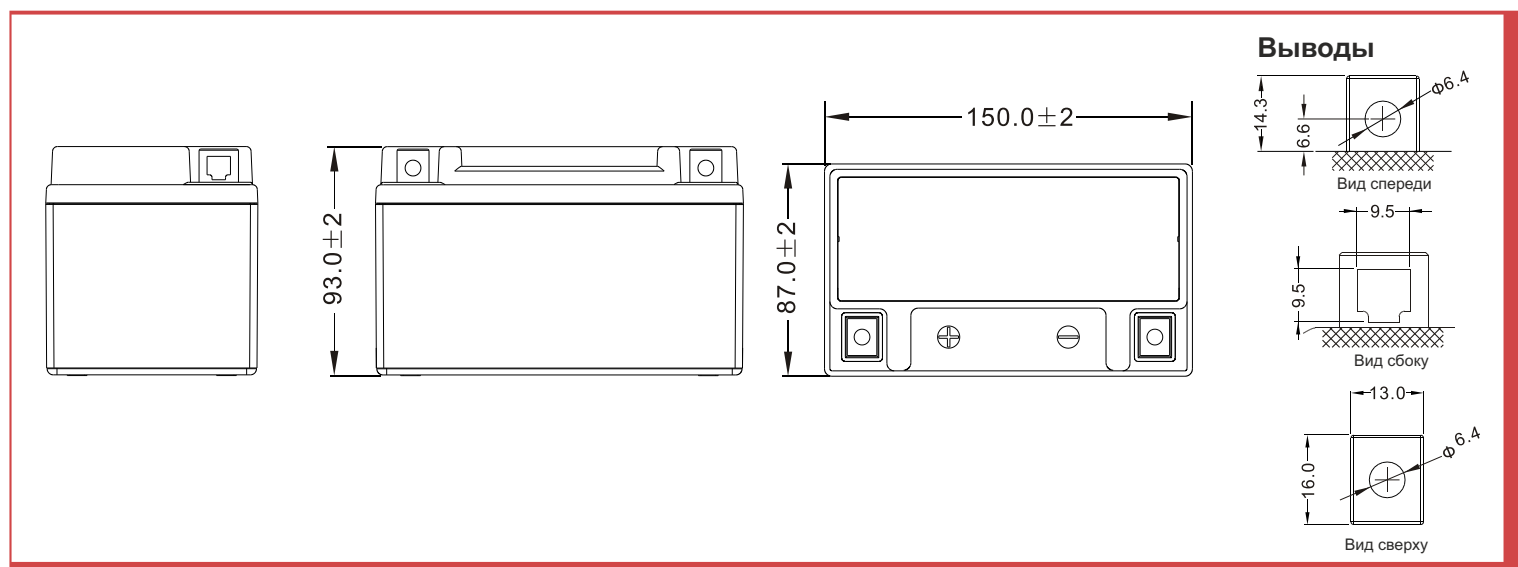

► Спецификация

Кол-во элементов в блоке	6
Номинальное напряжение	12
Емкость (C ₁₀)	7.0 Ач
Ток холодного пуска (-18°C)	90 А
Вес	2,55 кг
Срок службы	3-5 лет
Температура эксплуатации	от -20°C до 55°C
Номинальная рабочая температура	25±3°C
Режим полного заряда	постоянным напряжением: 14,4 - 15,0 В при 25°C ток заряда: 1,8А; время заряда: 15-18 часов. постоянным током: 0,60А до напряжения 14,4В время заряда: 4 часа
Режим постоянного подзаряда	начальный ток заряда не ограничен, напряжение: 13,5-13,8 В при 25°C
Саморазряд	2% в месяц при 20°C
Технология герметизации	AGM
Выводы	Тип А
Полярность	прямая (+ -)
Материал корпуса	ABS (акрило-бутадиено-стирол), огнеупорный корпус, согласно UL94-V0

► Размеры, мм:

Длина	150±2.0
Ширина	87±2.0
Высота	93±2.0
Высота (с клеммами)	93±2.0

Разрядные характеристики

Санкт-Петербург
Лиговский пр., д.85 оф.1Н
тел.: (812) 325-10-69
Москва
ул. Краснопрудная, д. 28
тел.: (495) 933-88-30, (499) 264-80-43
Москва
Нагорный пр-д., д.7
тел.: (495) 543-73-70, 543-73-71
Нижний Новгород
ул. Окт. Революции, д. 43 оф. 213
тел.: (831) 257-81-81, 257-81-80